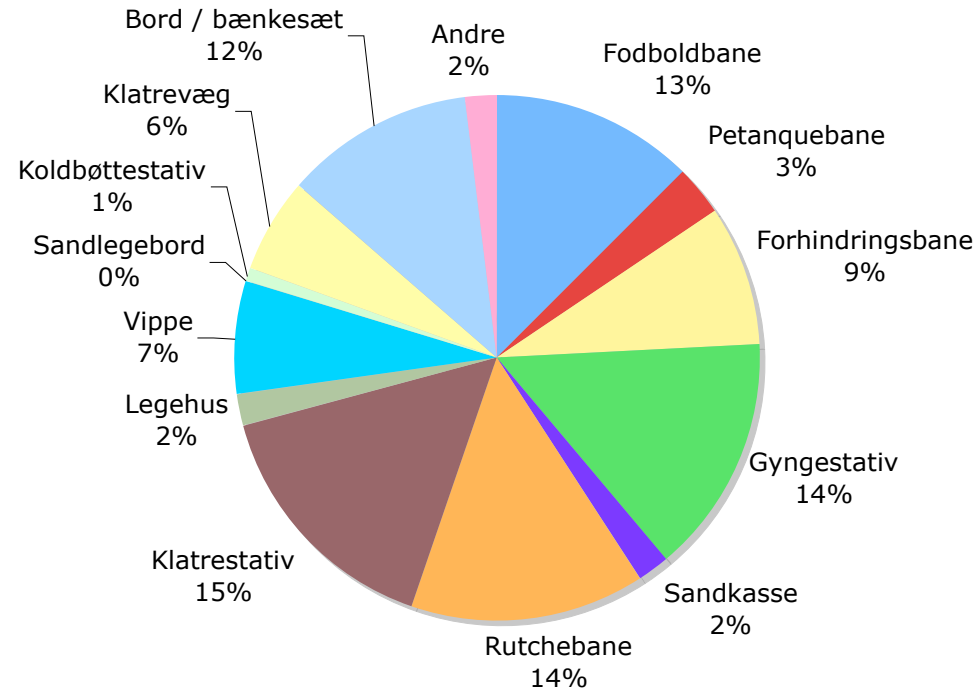

## Opsamling på legepladsskema

Stemmer	Valg
14	Naturlegeplads
5	Traditionel legeplads
13	Fodboldbane
3	Petanquebane
9	Forhindringsbane
15	Gyngestativ
2	Sandkasse
15	Rutchebane
16	Klatrestativ
2	Legehus
7	Vippe
0	Sandlegebord
1	Koldbøttestativ
6	Klatrevæg
12	Bord / bænkesæt
2	Andre

**Natur kontra traditionel legeplads**